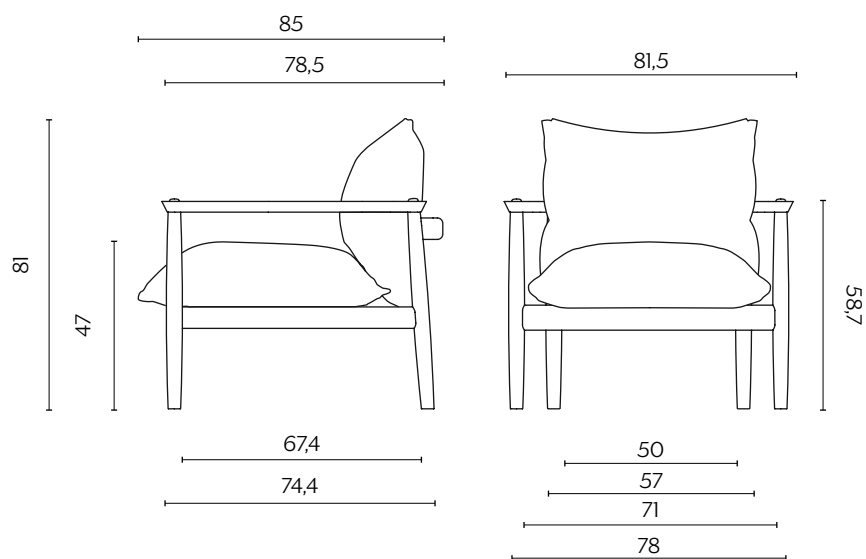

## DIMENSIONI | DIMENSIONS

lunghezza | width: 81,5 cm  
larghezza | depth: 85 cm  
altezza | height: 81 cm  
altezza del sedile | seat height: 47 cm